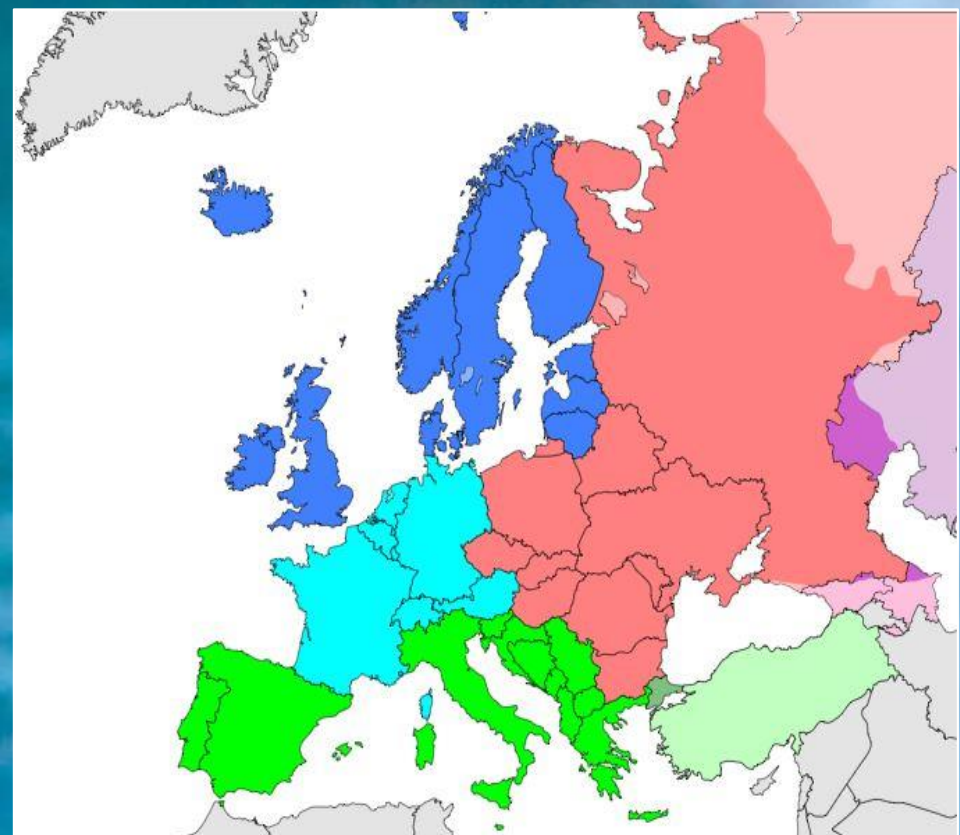

- 
- The background features a stylized world map with various icons representing technology and industry. The word 'Smartphones' is written on the map in the upper right, 'Tablets' in the lower right, and 'Apps' in the bottom left. There are also icons of a smartphone, a tablet, and an app icon. The map is surrounded by a blue border with a white background.
- Определите главные отрасли промышленной специализации Рурского района и назовите его главные центры.
 - Какие из отраслей относятся к старым, а какие к новым?

СЕВЕРНАЯ ЕВРОПА

- Какие страны вы бы отнесли к Северной Европе?
- Какой показатель определяет уровень экономики в государстве?

СОСТАВ

Согласно ООН в Северную Европу входят Великобритания, Ирландия, Исландия, Норвегия, Швеция, Финляндия, Дания, Эстония, Латвия и Литва

Это высокоразвитые государства с самыми высокими в Европе показателями ВВП на душу населения

№	Страна	◆	
6	 Норвегия		66937
13	 Ирландия		49195
17	 Швеция		45986
21	 Дания		44343
22	 Исландия		43637
25	 Финляндия		40347
27	 Великобритания		39511
41	 Литва		27051
42	 Эстония		26999
49	 Россия		24805
52	 Латвия		23707

в \$ на душу населения

МНОГОНАЦИОНАЛЬНАЯ ВЕЛИКОБРИТАНИЯ

Почти все государства Северной Европы являются однонациональными кроме Великобритании. Здесь проживают англичане, шотландцы, валлийцы и северо-ирландцы